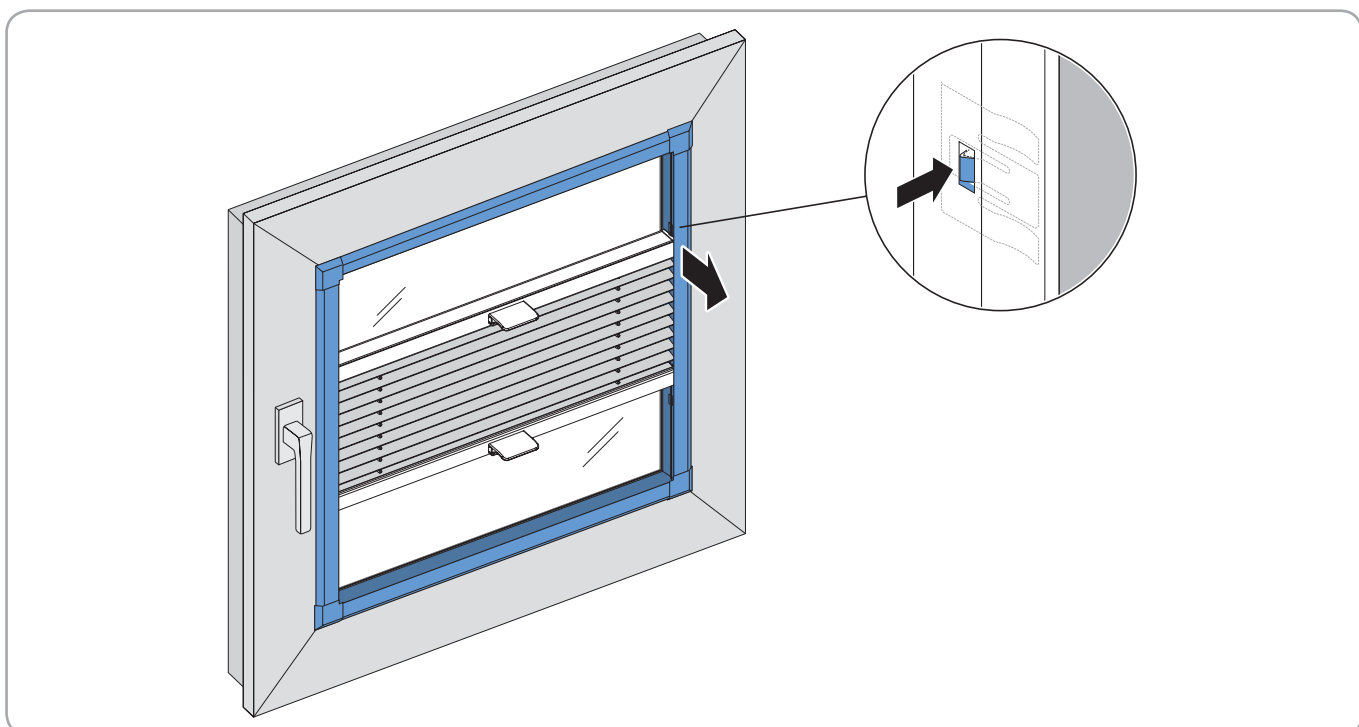

Montage

Het Verano® Smartfit profiel wordt op eenvoudige wijze met behulp van L-vormige steuntjes op het kozijn vastgezet. De voet van de montagesteun wordt op vier plaatsen geklemd tussen het glas en het rubber van de glaslát. Alle vier de steuntjes moeten op 85 mm uit de hoek gepositioneerd worden voor correcte montage van het frame.

Tip! Een bankpas of creditcard is een handig hulpmiddel om de afstand van 85 mm uit de hoek te bepalen.

Klik het profiel op de vier steuntjes.

Ter info: Bij de Smartfit jaloezie is het lamellenpakket niet bevestigd aan het onderprofiel met handgreep.

Demontage

Druk bij een van de steuntjes het nokje uit de beveiliging. Hierdoor komt het gehele profiel los.

Kindveiligheid - Koordbediening

WAARSCHUWING

- Jonge kinderen kunnen gewurgd worden in de lus van trekkoorden, banden en koorden die binnenzonwering bedienen. Koorden kunnen ook rond de nek wikkelen.
- Houd koorden buiten het bereik van jonge kinderen, om wurging en verstrengeling te voorkomen.
- Houd meubels uit de buurt van binnenzonwering koorden.
- Knoop de koorden niet bij elkaar. Zorg ervoor dat de koorden niet kunnen draaien of een lus kunnen creëren.
- Installeer en gebruik de meegeleverde veiligheidsvoorzieningen volgens de installatie-instructies voor dit product om de mogelijkheid van een dergelijk ongeval te beperken.