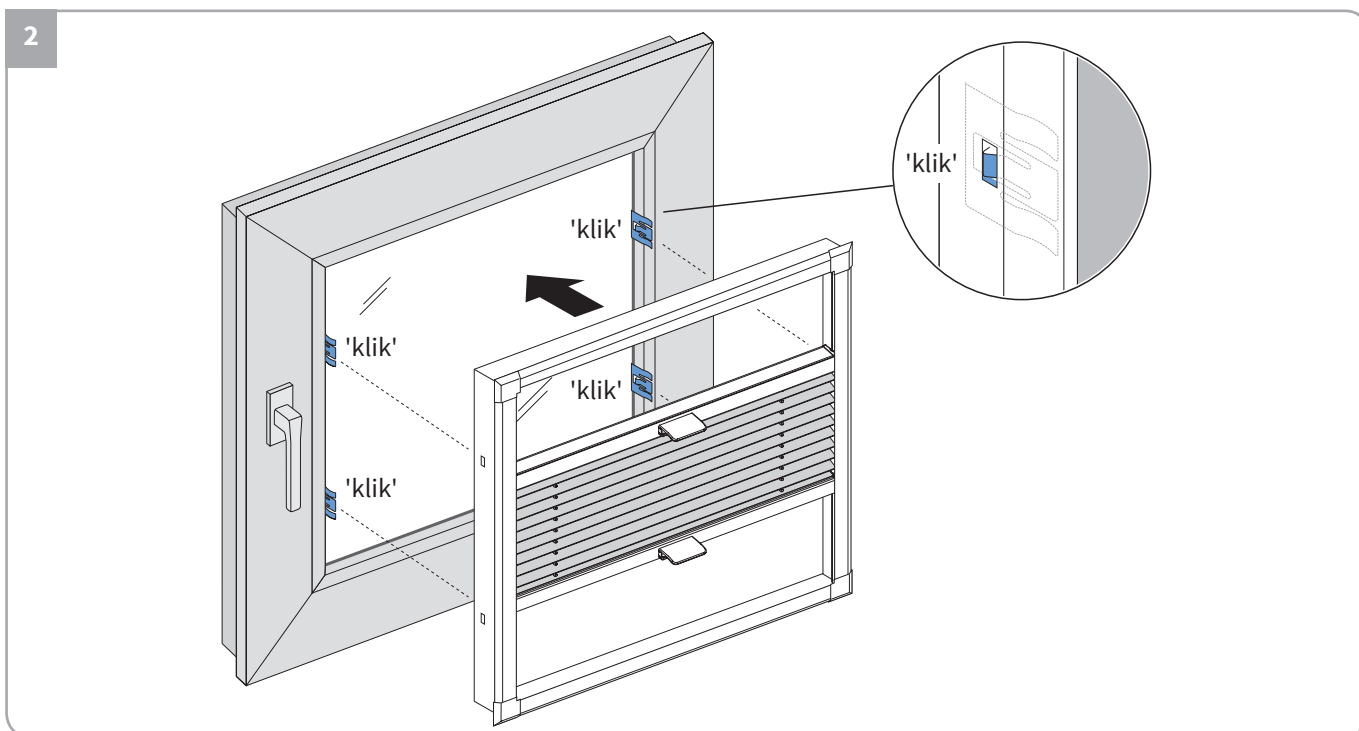

Pas op voor beschadigingen! Gebruik geen mes of ander scherp voorwerp bij het openen van de verpakking. De inhoud zou beschadigd kunnen raken. Leg de inhoud op een zachte ondergrond.

Zorg voor voldoende ventilatieruimte tussen de plissé en het raam. Onvoldoende luchtcirculatie kan leiden tot condensatie. Schade aan het doek veroorzaakt door waterdruppels of vlekken van insecten vallen niet onder de garantie.

Montage

Het Verano® Smartfit profiel wordt op eenvoudige wijze met behulp van L-vormige steuntjes op het kozijn vastgezet. De voet van de montagesteun wordt op vier plaatsen geklemd tussen het glas en het rubber van de glaslát. Alle vier de steuntjes moeten op 85 mm uit de hoek gepositioneerd worden voor correcte montage van het frame.

Tip! Een bankpas of creditcard is een handig hulpmiddel om de afstand van 85 mm uit de hoek te bepalen.

Klik het profiel op de vier steuntjes.

Ter info: Bij de Smartfit jaloezie is het lamellenpakket niet bevestigd aan het onderprofiel met handgreep.