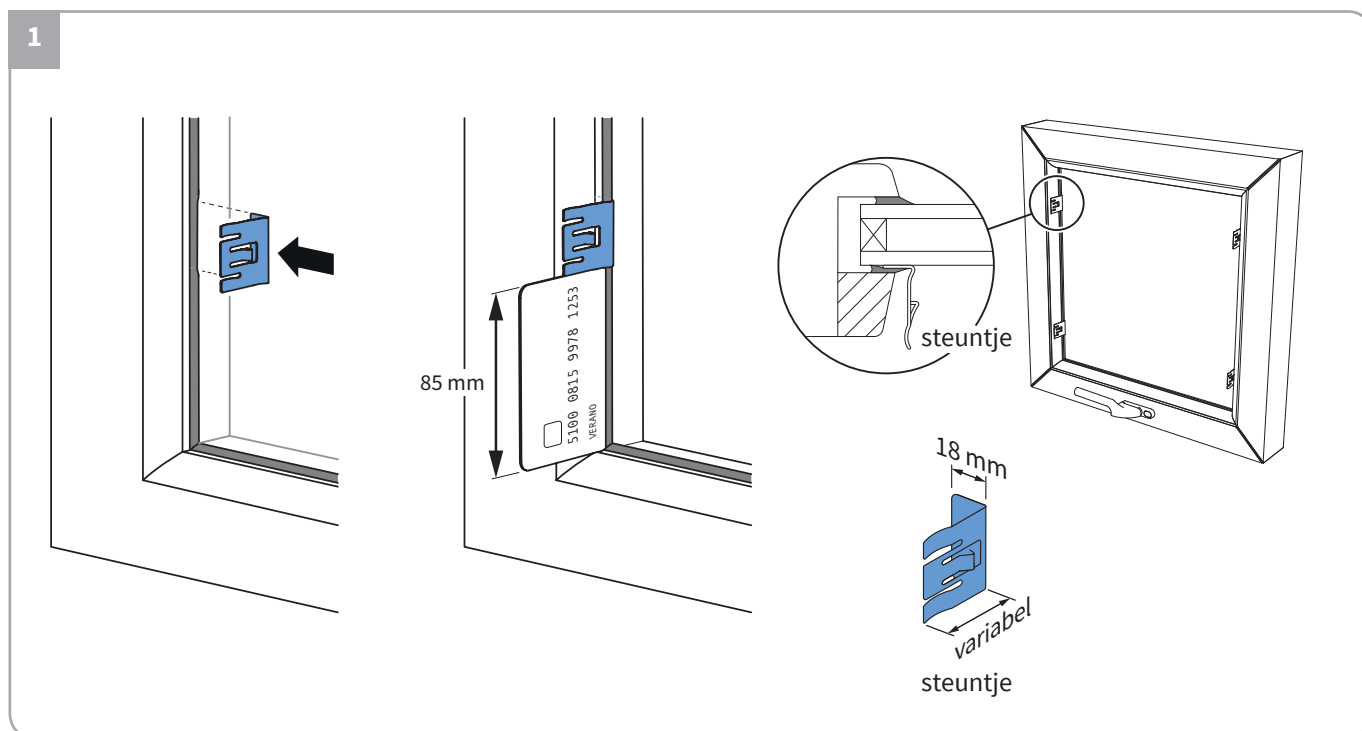

Montage-instructie

Smartfit

Verano[®]

Belangrijk vóór het monteren

Waarschuwing

Als u het Verano® product zelf monteert, is dat voor uw eigen risico. Gebruik deze instructie slechts als een hulpmiddel en alleen bij montage van dit specifieke Verano® product. Mocht u er zelf niet uitkomen, dan kunt u altijd kiezen voor professionele montage. Het montageteam van uw Verano® dealer staat graag voor u klaar.

Pas op voor beschadigingen! Gebruik geen mes of ander scherp voorwerp bij het openen van de verpakking. De inhoud zou beschadigd kunnen raken. Leg de inhoud op een zachte ondergrond.

Zorg voor voldoende ventilatieruimte tussen de plissé en het raam. Onvoldoende luchtcirculatie kan leiden tot condensatie. Schade aan het doek veroorzaakt door waterdruppels of vlekken van insecten vallen niet onder de garantie.

Montage

Het Verano® Smartfit profiel wordt op eenvoudige wijze met behulp van L-vormige steuntjes op het kozijn vastgezet. De voet van de montagesteun wordt op vier plaatsen geklemd tussen het glas en het rubber van de glaslát. Alle vier de steuntjes moeten op 85 mm uit de hoek gepositioneerd worden voor correcte montage van het frame.

Tip! Een bankpas of creditcard is een handig hulpmiddel om de afstand van 85 mm uit de hoek te bepalen.

Klik het profiel op de vier steuntjes.

Ter info: Bij de Smartfit jaloezie is het lamellenpakket niet bevestigd aan het onderprofiel met handgreep.