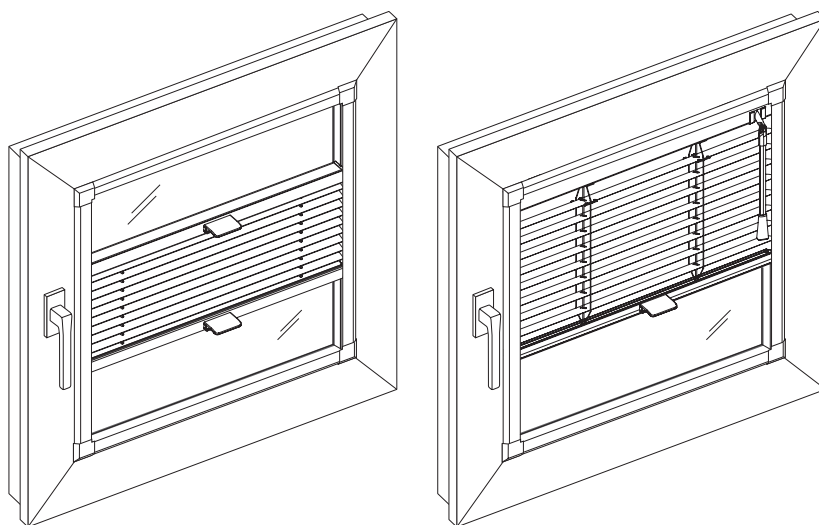

Montage-instructie

Smartfit

Verano[®]

Belangrijk vóór het monteren

Waarschuwing

Als u het Verano® product zelf monteert, is dat voor uw eigen risico. Gebruik deze instructie slechts als een hulpmiddel en alleen bij montage van dit specifieke Verano® product. Mocht u er zelf niet uitkomen, dan kunt u altijd kiezen voor professionele montage. Het montageteam van uw Verano® dealer staat graag voor u klaar.

Pas op voor beschadigingen! Gebruik geen mes of ander scherp voorwerp bij het openen van de verpakking. De inhoud zou beschadigd kunnen raken. Leg de inhoud op een zachte ondergrond.

Zorg voor voldoende ventilatieruimte tussen de plissé en het raam. Onvoldoende luchtcirculatie kan leiden tot condensatie. Schade aan het doek veroorzaakt door waterdruppels of vlekken van insecten vallen niet onder de garantie.

Montage

Het Verano® Smartfit profiel wordt op eenvoudige wijze met behulp van L-vormige steuntjes op het kozijn vastgezet. De voet van de montagesteun wordt op vier plaatsen geklemd tussen het glas en het rubber van de glaslát. Alle vier de steuntjes moeten op 85 mm uit de hoek gepositioneerd worden voor correcte montage van het frame.

Tip! Een bankpas of creditcard is een handig hulpmiddel om de afstand van 85 mm uit de hoek te bepalen.

Klik het profiel op de vier steuntjes.

Ter info: Bij de Smartfit jaloezie is het lamellenpakket niet bevestigd aan het onderprofiel met handgreep.